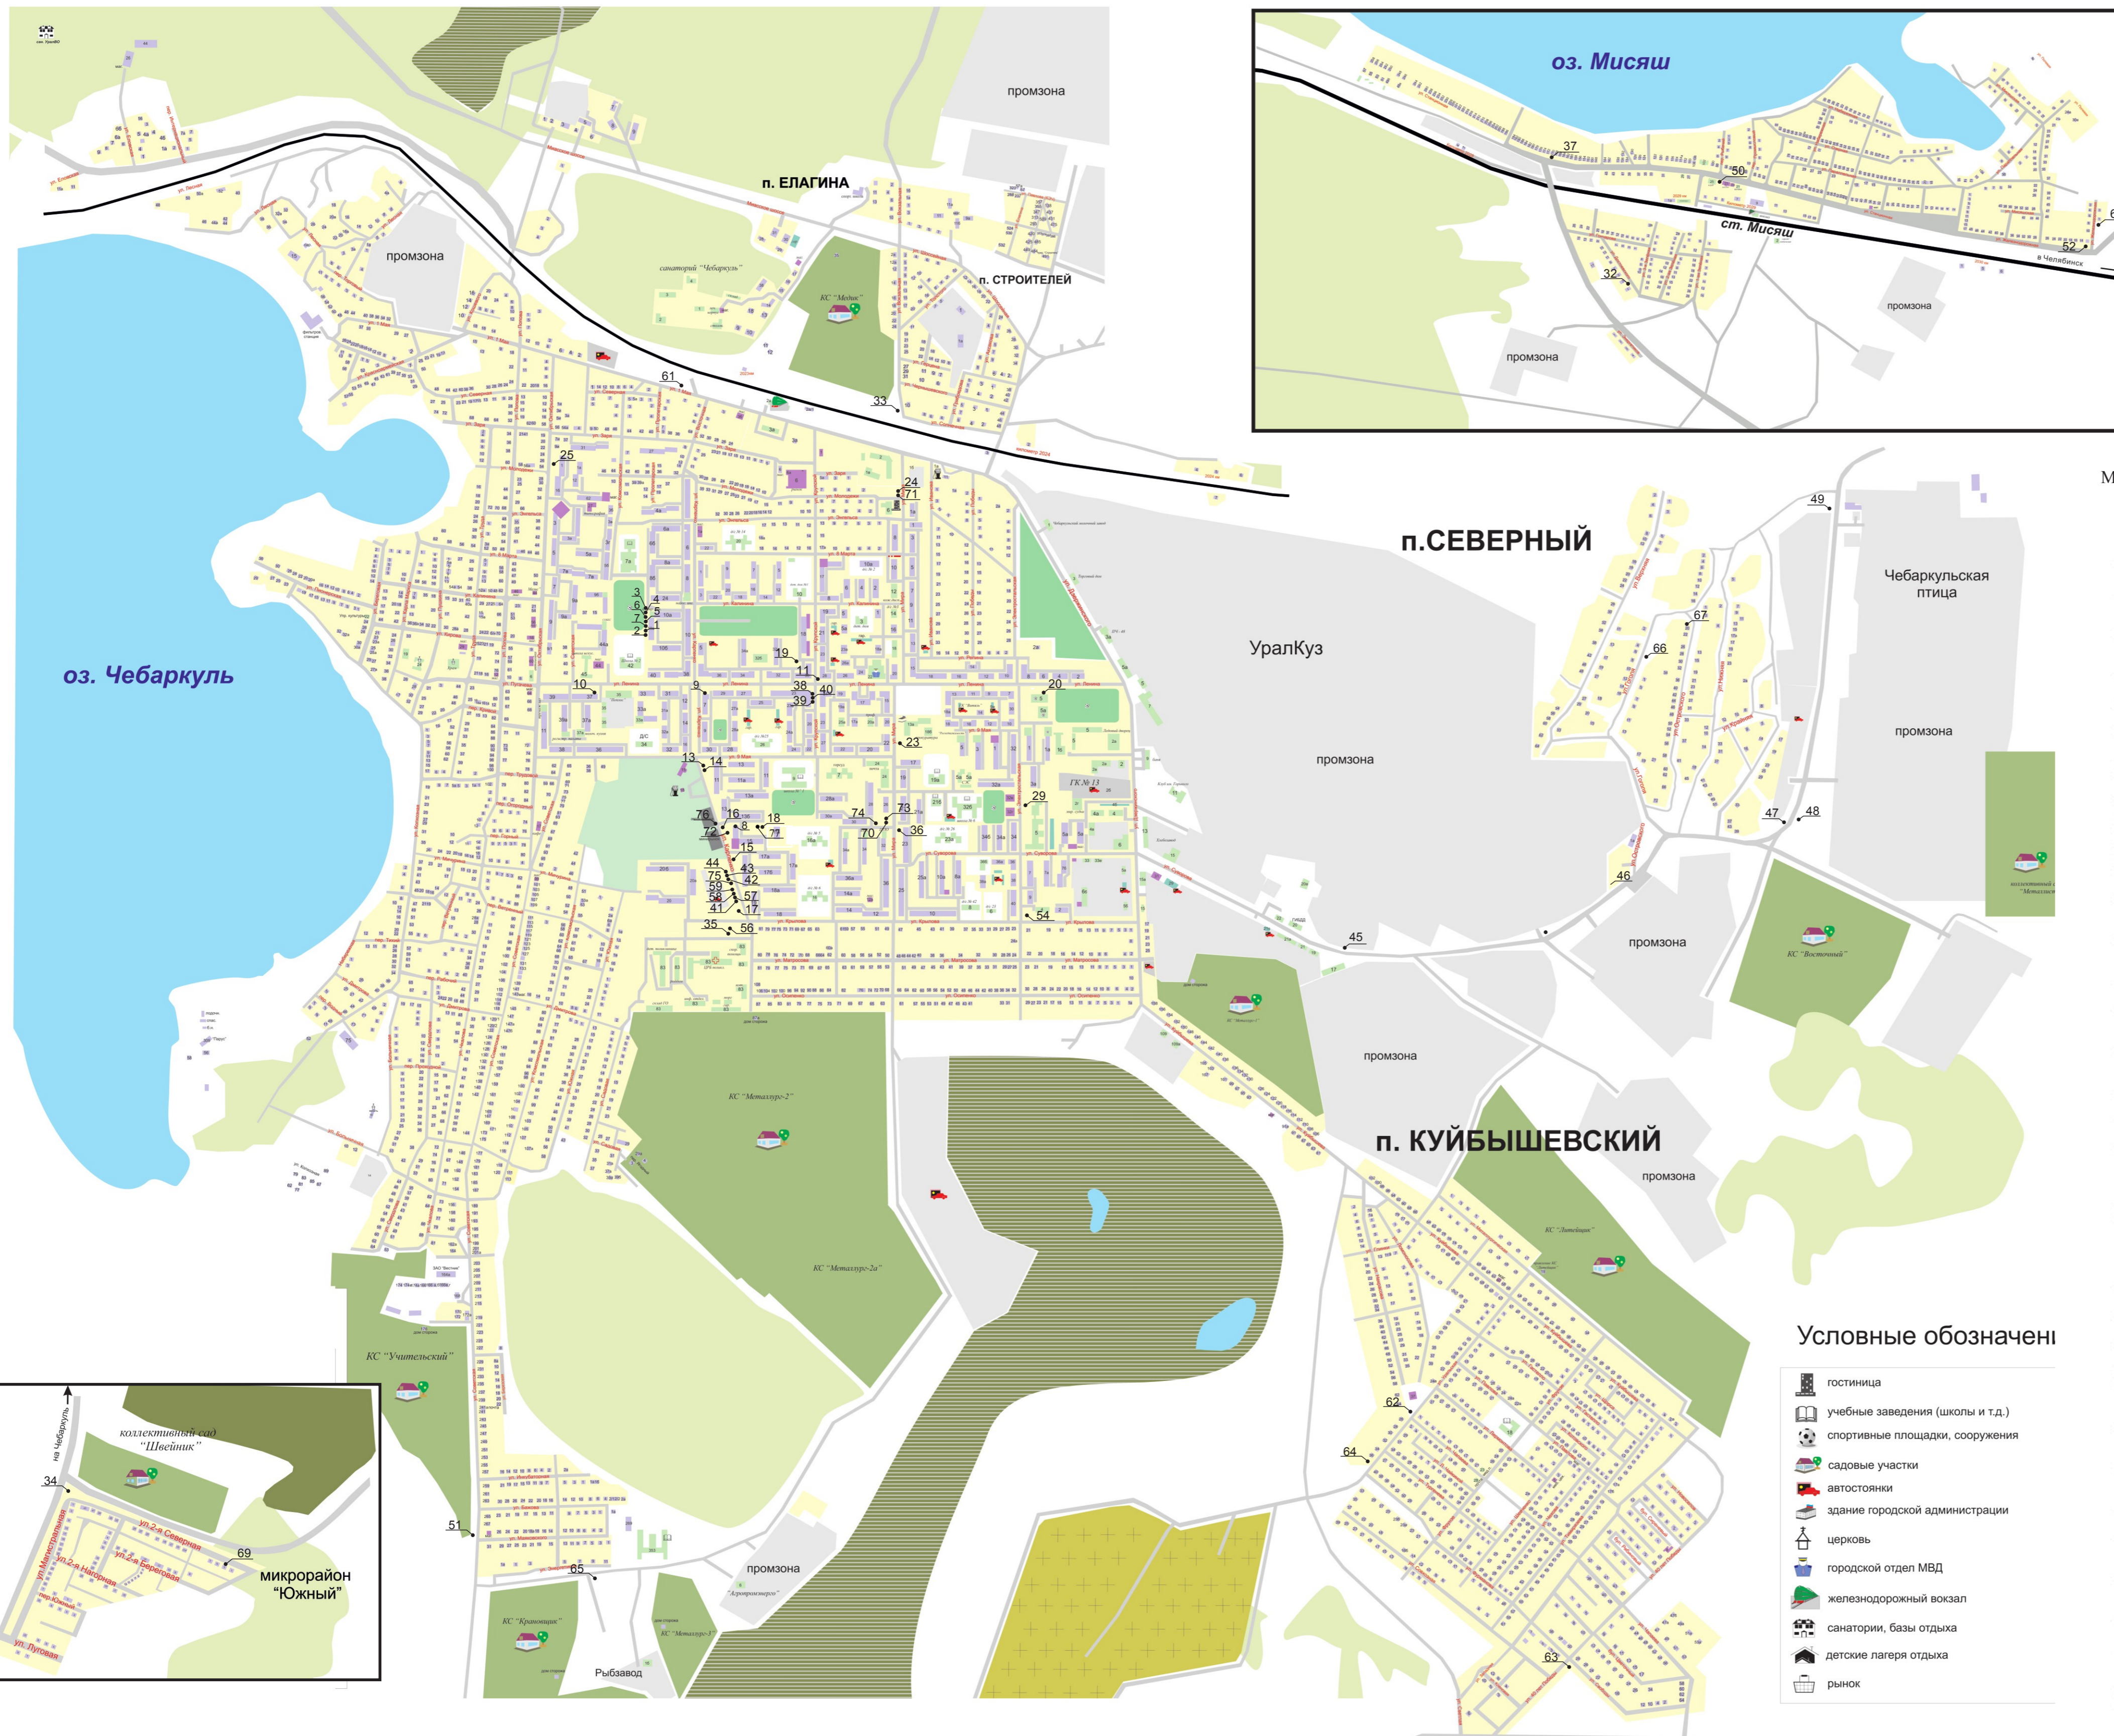

СХЕМА РАЗМЕЩЕНИЯ НЕСТАНЦИОНАРНЫХ ТОРГОВЫХ ОБЪЕКТОВ НА ТЕРРИТОРИИ ЧЕБАРКУЛЬСКОГО ГОРОДСКОГО ОКРУГА

Местоположение нестационарного торгового объекта (адрес нестационарного торгового объекта или адресный ориентир, позволяющий определить фактическое местоположение нестационарного торгового объекта)